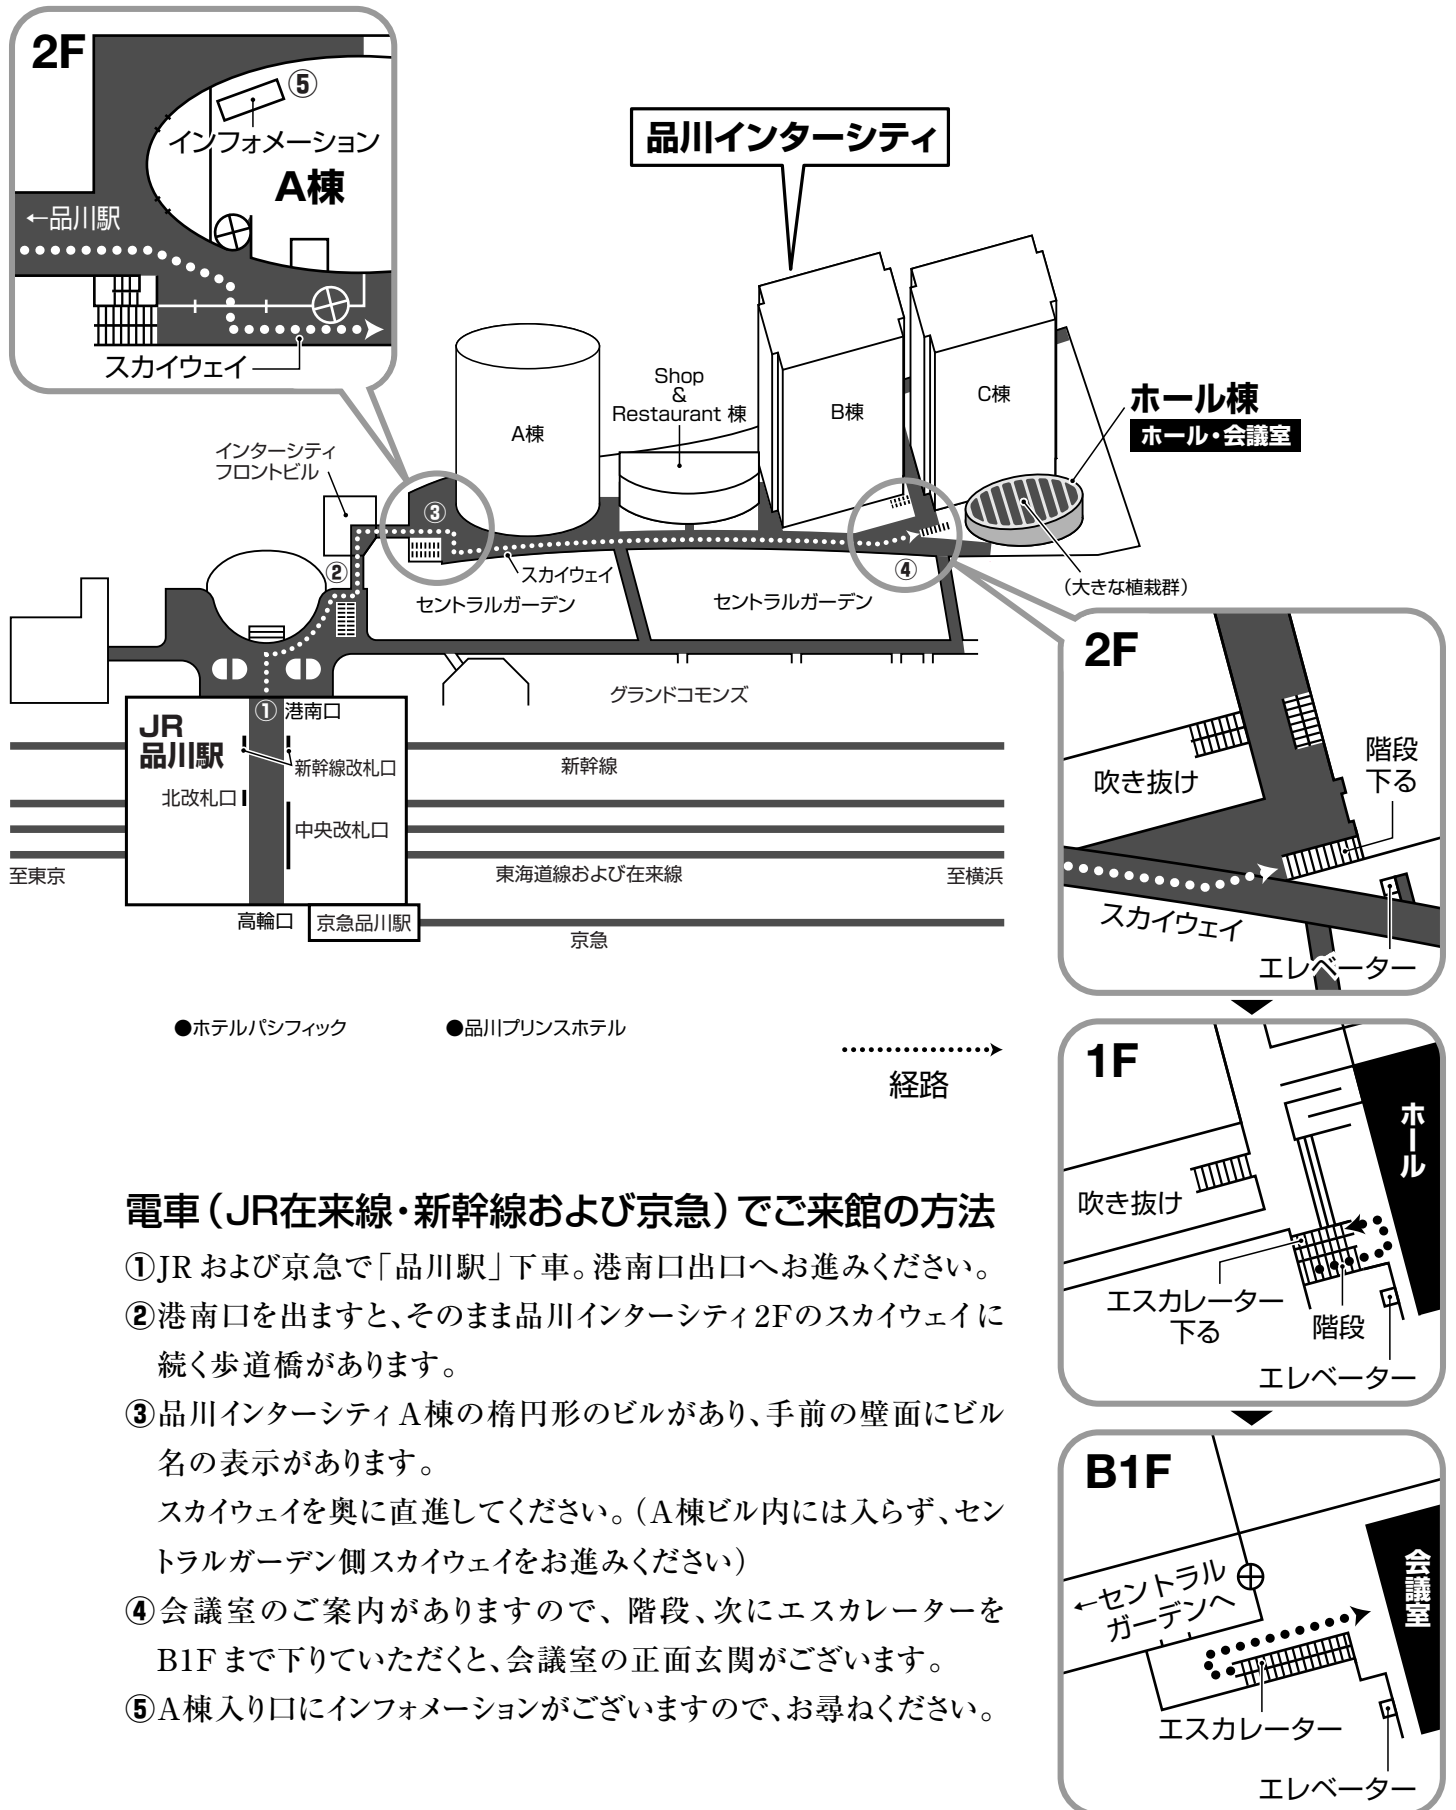

品川インターシティ ホール・会議室ご案内図

電車 (JR在来線・新幹線および京急) でご来館の方法

- ① JR および京急で「品川駅」下車。港南口出口へお進みください。
- ② 港南口を出ますと、そのまま品川インターシティ2Fのスカイウェイに続く歩道橋があります。
- ③ 品川インターシティA棟の楕円形のビルがあり、手前の壁面にビル名の表示があります。
スカイウェイを奥に直進してください。(A棟ビル内には入らず、セントラルガーデン側スカイウェイをお進みください)
- ④ 会議室のご案内がありますので、階段、次にエスカレーターをB1Fまで下りていただくと、会議室の正面玄関がございます。
- ⑤ A棟入り口にインフォメーションがございますので、お尋ねください。